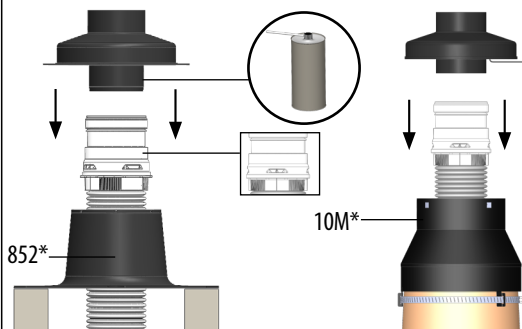

Componentes/Composants/Components
1x0DF (2 adapt.)
1x040
1x025
1x67C

KIT B2P

ES- Instalación tipo B2P
 FR- Type d'installation B2P
 EN- Installation type B2P

KIT
ES- Con placa remate de obra FR- Avec plaque de finition EN- With work finish plate
Kit 0JC
Componentes/Composants/Components
1x0DF (2 adapt.)
1x040
1x025
1x67B

KIT B3

ES- Instalación tipo B3
 FR- Type d'installation B3
 EN- Installation type B3

KIT
ES- Con placa remate de obra FR- Avec plaque de finition EN- With work finish plate
Kit OJA
Componentes/Composants/Components
1xODF (2 adapt.)
1xO40
1xO25
1x67A

ES - INSTALACIÓN REMATE
FR - INSTALLATION FINITION
EN - TERMINATION INSTALLATION

*No incluido en kit / Not included in the kit / Non inclus dans le kit

ES - INSTALACIÓN MURAL
FR - INSTALLATION MURALE
EN - HORIZONTAL INSTALLATION