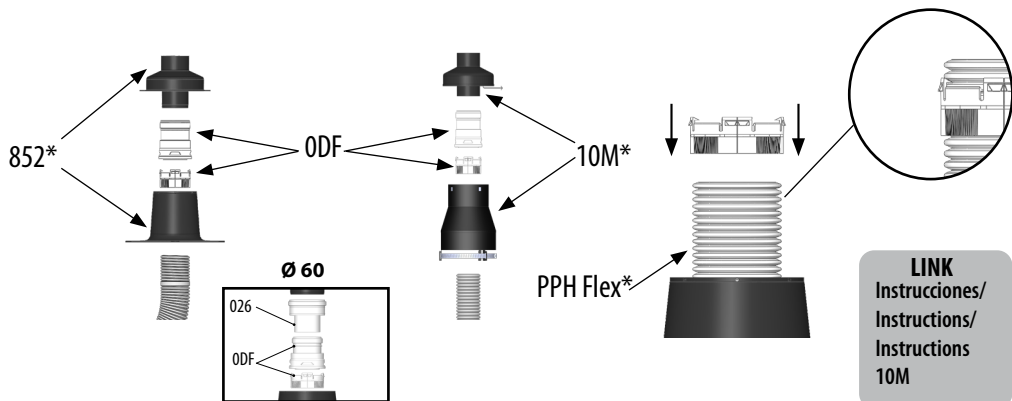

Componentes/Composants/Components
1x0DF (2 adapt.)
1x040
1x025
1x67C

KIT B2P

ES- Instalación tipo B2P
 FR- Type d'installation B2P
 EN- Installation type B2P

KIT
ES- Con placa remate de obra FR- Avec plaque de finition EN- With work finish plate
Kit 0JC
Componentes/Composants/Components
1x0DF (2 adapt.)
1x040
1x025
1x67B

KIT B3

ES- Instalación tipo B3
 FR- Type d'installation B3
 EN- Installation type B3

KIT
ES- Con placa remate de obra FR- Avec plaque de finition EN- With work finish plate
Kit OJA
Componentes/Composants/Components
1xODF (2 adapt.)
1xO40
1xO25
1x67A

ES - INSTALACIÓN REMATE
FR - INSTALLATION FINITION
EN - TERMINATION INSTALLATION

*No incluido en kit / Not included in the kit / Non inclus dans le kit

ES - INSTALACIÓN MURAL
FR - INSTALLATION MURALE
EN - HORIZONTAL INSTALLATION