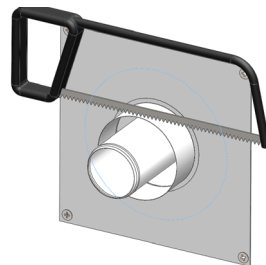

ES - INSTALACIÓN MURAL
FR - INSTALLATION MURALE
EN - HORIZONTAL INSTALLATION

¡CLICK!

67A

67A