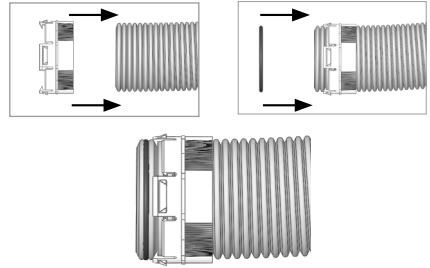

Componentes/Composants/Components
1x0DF (2 adapt.)
1x040
1x025
1x67C

KIT B2P

ES- Instalación tipo B2P
 FR- Type d'installation B2P
 EN- Installation type B2P

KIT
ES- Con placa remate de obra FR- Avec plaque de finition EN- With work finish plate
Kit 0JC
Componentes/Composants/Components
1x0DF (2 adapt.)
1x040
1x025
1x67B

KIT B3

ES- Instalación tipo B3
 FR- Type d'installation B3
 EN- Installation type B3

KIT
ES- Con placa remate de obra FR- Avec plaque de finition EN- With work finish plate
Kit OJA
Componentes/Composants/Components
1xODF (2 adapt.)
1xO40
1xO25
1x67A

ES - INSTALACIÓN REMATE
FR - INSTALLATION FINITION
EN - TERMINATION INSTALLATION

*No incluido en kit / Not included in the kit / Non inclus dans le kit

ES - INSTALACIÓN MURAL
FR - INSTALLATION MURALE
EN - HORIZONTAL INSTALLATION