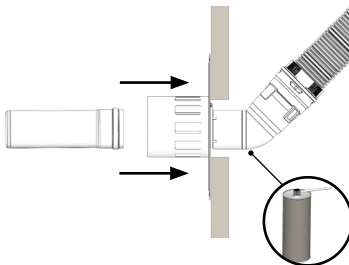

KIT B3

ES- Instalación tipo B3
 FR- Type d'installation B3
 EN- Installation type B3

KIT
ES- Con placa remate de obra FR- Avec plaque de finition EN- With work finish plate
Kit OJA
Componentes/Composants/Components
1xODF (2 adapt.)
1xO40
1xO25
1x67A

ES - INSTALACIÓN REMATE
FR - INSTALLATION FINITION
EN - TERMINATION INSTALLATION

*No incluido en kit / Not included in the kit / Non inclus dans le kit

ES - INSTALACIÓN MURAL
FR - INSTALLATION MURALE
EN - HORIZONTAL INSTALLATION

¡CLICK!

67A

67A

ES - INSTALACIÓN A TECHO
FR - INSTALLATION PLAFOND
EN - VERTICAL INSTALLATION