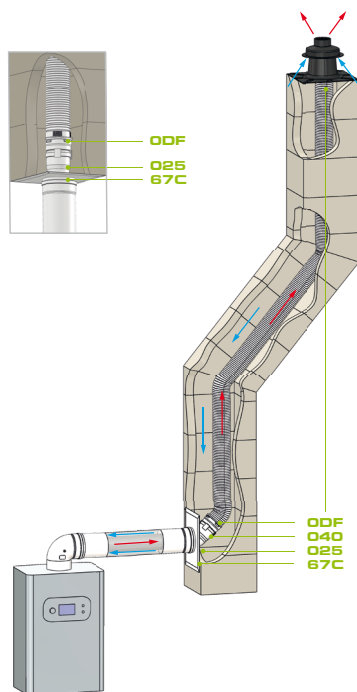

ES - INSTRUCCIONES DE MONTAJE
FR - INSTRUCTIONS DE MONTAGE
EN - ASSEMBLY INSTRUCTIONS

KIT C9

ES- Instalación tipo C9
FR- Type d'installation C9
EN- Installation type C9

KIT
ES- Con placa remate de obra FR- Avec plaque de finition EN- With work finish plate
Kit OJC

Componentes/Composants/Components
1x0DF (2 adapt.)
1x040
1x025
1x67C

KIT B2P

ES- Instalación tipo B2P
 FR- Type d'installation B2P
 EN- Installation type B2P

KIT
ES- Con placa remate de obra FR- Avec plaque de finition EN- With work finish plate
Kit 0JC
Componentes/Composants/Components
1x0DF (2 adapt.)
1x040
1x025
1x67B

KIT B3

ES- Instalación tipo B3
 FR- Type d'installation B3
 EN- Installation type B3

KIT
ES- Con placa remate de obra FR- Avec plaque de finition EN- With work finish plate
Kit OJA
Componentes/Composants/Components
1xODF (2 adapt.)
1xO40
1xO25
1x67A