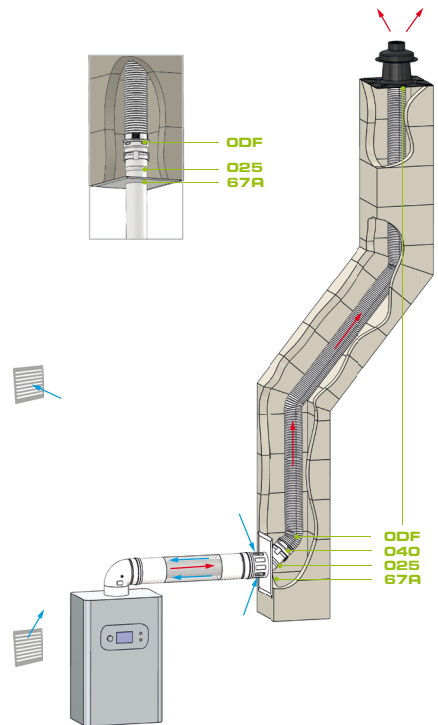

ES - INSTRUCCIONES DE MONTAJE
FR - INSTRUCTIONS DE MONTAGE
EN - ASSEMBLY INSTRUCTIONS

KIT C9

ES- Instalación tipo C9
FR- Type d'installation C9
EN- Installation type C9

KIT
ES- Con placa remate de obra FR- Avec plaque de finition EN- With work finish plate
Kit OJC

Componentes/Composants/Components
1x0DF (2 adapt.)
1x040
1x025
1x67C

KIT B2P

ES- Instalación tipo B2P
 FR- Type d'installation B2P
 EN- Installation type B2P

KIT
ES- Con placa remate de obra FR- Avec plaque de finition EN- With work finish plate
Kit 0JC
Componentes/Composants/Components
1x0DF (2 adapt.)
1x040
1x025
1x67B

KIT B3

ES- Instalación tipo B3
 FR- Type d'installation B3
 EN- Installation type B3

KIT
ES- Con placa remate de obra FR- Avec plaque de finition EN- With work finish plate
Kit OJA
Componentes/Composants/Components
1xODF (2 adapt.)
1xO40
1xO25
1x67A