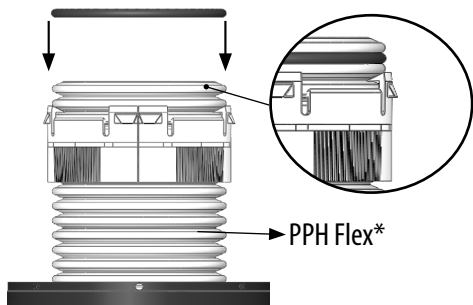

Componentes/Composants/Components
1x0DF (2 adapt.)
1x040
1x025
1x67C

KIT B2P

ES- Instalación tipo B2P
 FR- Type d'installation B2P
 EN- Installation type B2P

KIT
ES- Con placa remate de obra FR- Avec plaque de finition EN- With work finish plate
Kit 0JC
Componentes/Composants/Components
1x0DF (2 adapt.)
1x040
1x025
1x67B

KIT B3

ES- Instalación tipo B3
 FR- Type d'installation B3
 EN- Installation type B3

KIT
ES- Con placa remate de obra FR- Avec plaque de finition EN- With work finish plate
Kit OJA
Componentes/Composants/Components
1xODF (2 adapt.)
1xO40
1xO25
1x67A

ES - INSTALACIÓN REMATE
FR - INSTALLATION FINITION
EN - TERMINATION INSTALLATION

*No incluido en kit / Not included in the kit / Non inclus dans le kit

ES - INSTALACIÓN MURAL
FR - INSTALLATION MURALE
EN - HORIZONTAL INSTALLATION