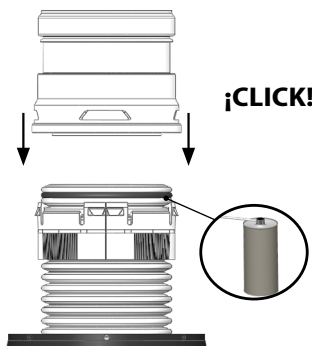

KIT B3

ES- Instalación tipo B3
 FR- Type d'installation B3
 EN- Installation type B3

KIT
ES- Con placa remate de obra FR- Avec plaque de finition EN- With work finish plate
Kit OJA
Componentes/Composants/Components
1xODF (2 adapt.)
1xO40
1xO25
1x67A

ES - INSTALACIÓN REMATE
FR - INSTALLATION FINITION
EN - TERMINATION INSTALLATION

*No incluido en kit / Not included in the kit / Non inclus dans le kit

ES - INSTALACIÓN MURAL
FR - INSTALLATION MURALE
EN - HORIZONTAL INSTALLATION